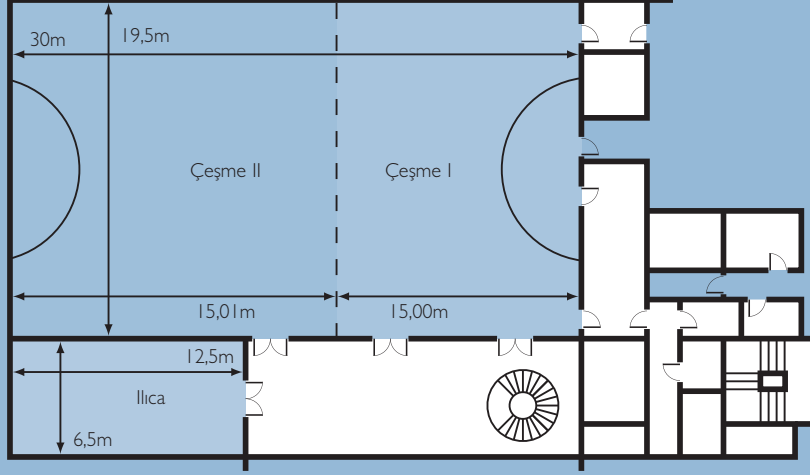

Toplantı Salonları

İster büyük bir konferans olsun, ister özel bir heyet toplantısı, Radisson Blu Resort & Spa, Çeşme mükemmel bir organizasyon için gerekli mekana ve imkanlara sahiptir. 81m² den 100m² ye kadar değişik ölçülerde 5 tam donanımlı toplantı salonu ve 4.7m tavan yüksekliği ile yaklaşık 600m² büyüklüğünde bir balo salonu bulunmaktadır. İş Merkezi ve ücretsiz hızlı internet imkanı, tüm toplantı katılımcılarının ve organizasyon ekiplerinin hizmetindedir.

Toplantı ve Organizasyon Hizmetleri

Zemin Altı Kat

Zemin Kat

	Lokasyon	Alan m ²	Genişlik x Uzunluk	Yükseklik	Boardroom	Tiyatro	Sınıf	Banket	Yemek	U-düzen	Kare	Resepsiyon
Çeşme	Zemin Altı Kat	585	19.50 x 30.00	4.7	-	450	300	350	250	120	105	600
Çeşme I	Zemin Altı Kat	293	19.50 x 15.00	4.7	60	200	140	130	100	60	80	250
Çeşme II	Zemin Altı Kat	293	19.50 x 15.01	4.7	60	200	140	130	100	60	80	250
Ilica	Zemin Altı Kat	81	6.50 x 12.50	2.7	24	55	35	30	-	20	25	60
Urla	Zemin Kat	96	8.00 x 12.00	3.6	30	75	45	45	-	35	40	95
Foça	Zemin Kat	90	7.40 x 12.20	3.6	30	70	42	40	-	30	36	90
Dalyan	Zemin Kat	90	7.40 x 12.20	3.6	30	70	42	40	-	30	36	90
Alaçatı	Zemin Kat	97	8.70 x 11.20	3.6	12	50	30	-	-	25	30	-