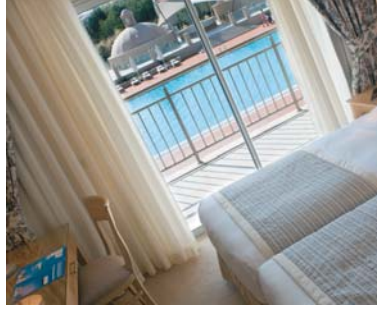

FACT SHEET

Otel Bilgileri

Ege'nin berrak sulanna bakan bir kumsalda etkileyici bir manzara sunan ve ultra-modern spa ve sağlık merkezi hizmetleri ile yeni Radisson Blu Resort & Spa, Çeşme, bedeninizi ve ruhunuzu tatmin edecek mükemmel bir yer. Aynı zamanda son teknoloji konferans hizmetleri ile ideal toplantı ve konferans imkanları yaratmaktadır.

Odalar

Radisson Blu Resort & Spa, Çeşme'de kalan misafirler, güzel dekorasyonu ile eşsiz Ege Denizi manzaralı veya otelin özel bahçesini gören odalarda unutulmaz bir konaklama tecrübesi yaşayacaklar. Otelde 42 geniş suit, 2 kral dairesi ve 4 lüks dubleks villanın da dahil olduğu; modern ve sofistike 312 oda bulunmaktadır. Talep edilmesi halinde sigara içilmeyen odalar, bağlantılı odalar ve bedensel engelli misafirler için özel hazırlanmış odalar bulunmaktadır.

Servisler

Radisson Blu Resort & Spa, Çeşme'de vücudunuzu şımartın! Son derece modern, etkileyici ve 3,500m² büyüklüğündeki Dulcis Thermal SPA & Hammam bölümünde, 21 kişisel bakım odası her türlü ihtiyacınızı karşılamak için sizin hizmetinde olacak. Bünyemizde bulunan 3 Hammam'da geleneksel Türk Masajı alabilir, Fin Hammamı ve saunalarımızdan da yararlanabilirsiniz. Misafirlerimiz 1,000m² açık havuzu, jet akımlı kapalı havuzu, termal su havuzunu, ultra modern Sağlık Klubünü de kullanabilirler. Otelde aynı zamanda 2 tenis kortu ve çocuk klübü bulunmaktadır.