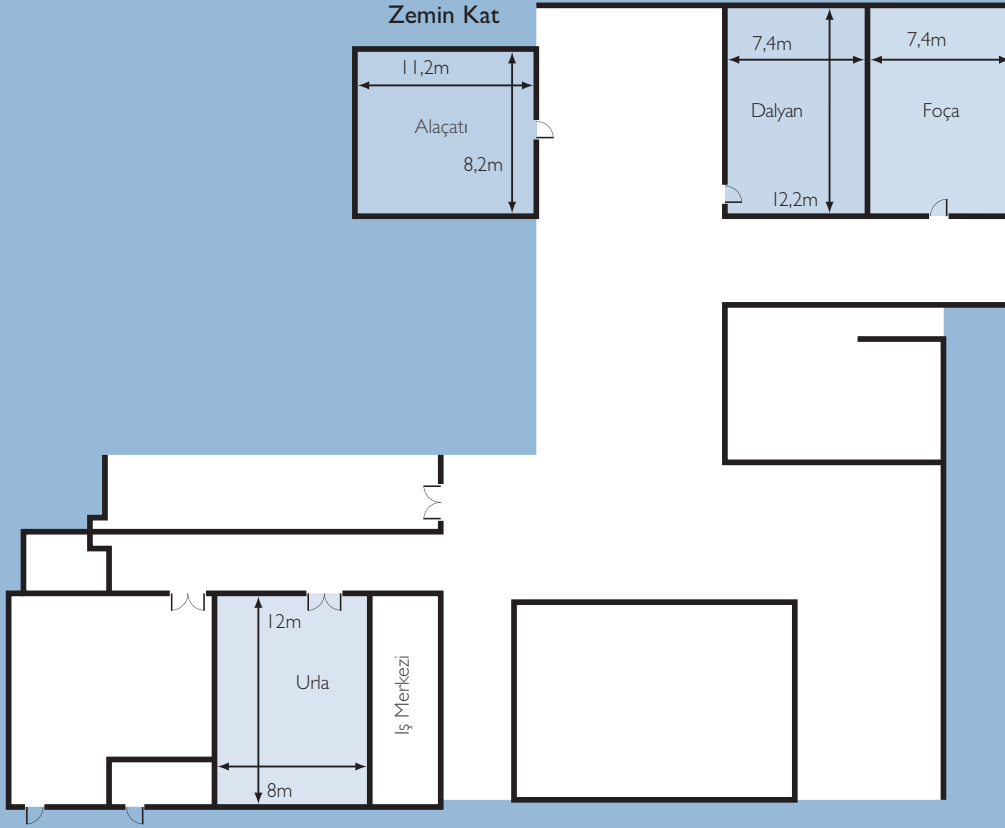

Toplantı Salonları

İster büyük bir konferans olsun, ister özel bir heyet toplantısı, Radisson Blu Resort & Spa, Çeşme mükemmel bir organizasyon için gerekli mekana ve imkanlara sahiptir. 81m² den 100m² ye kadar değişik ölçülerde 5 tam donanımlı toplantı salonu ve 4.7m tavan yüksekliği ile yaklaşık 600m² büyüklüğünde bir balo salonu bulunmaktadır. İş Merkezi ve ücretsiz hızlı internet imkanı, tüm toplantı katılımcılarının ve organizasyon ekiplerinin hizmetindedir.

Toplantı ve Organizasyon Hizmetleri

Zemin Altı Kat

Zemin Kat

	Lokasyon	Alan m ²	Genişlik x Uzunluk	Yükseklik	Boardroom	Tiyatro	Sınıf	Banket	Yemek	U-düzen	Kare	Resepsiyon
Çeşme	Zemin Altı Kat	585	19.50 x 30.00	4.7	-	450	300	350	250	120	105	600
Çeşme I	Zemin Altı Kat	293	19.50 x 15.00	4.7	60	200	140	130	100	60	80	250
Çeşme II	Zemin Altı Kat	293	19.50 x 15.01	4.7	60	200	140	130	100	60	80	250
Ilica	Zemin Altı Kat	81	6.50 x 12.50	2.7	24	55	35	30	-	20	25	60
Urla	Zemin Kat	96	8.00 x 12.00	3.6	30	75	45	45	-	35	40	95
Foça	Zemin Kat	90	7.40 x 12.20	3.6	30	70	42	40	-	30	36	90
Dalyan	Zemin Kat	90	7.40 x 12.20	3.6	30	70	42	40	-	30	36	90
Alaçatı	Zemin Kat	97	8.70 x 11.20	3.6	12	50	30	-	-	25	30	-